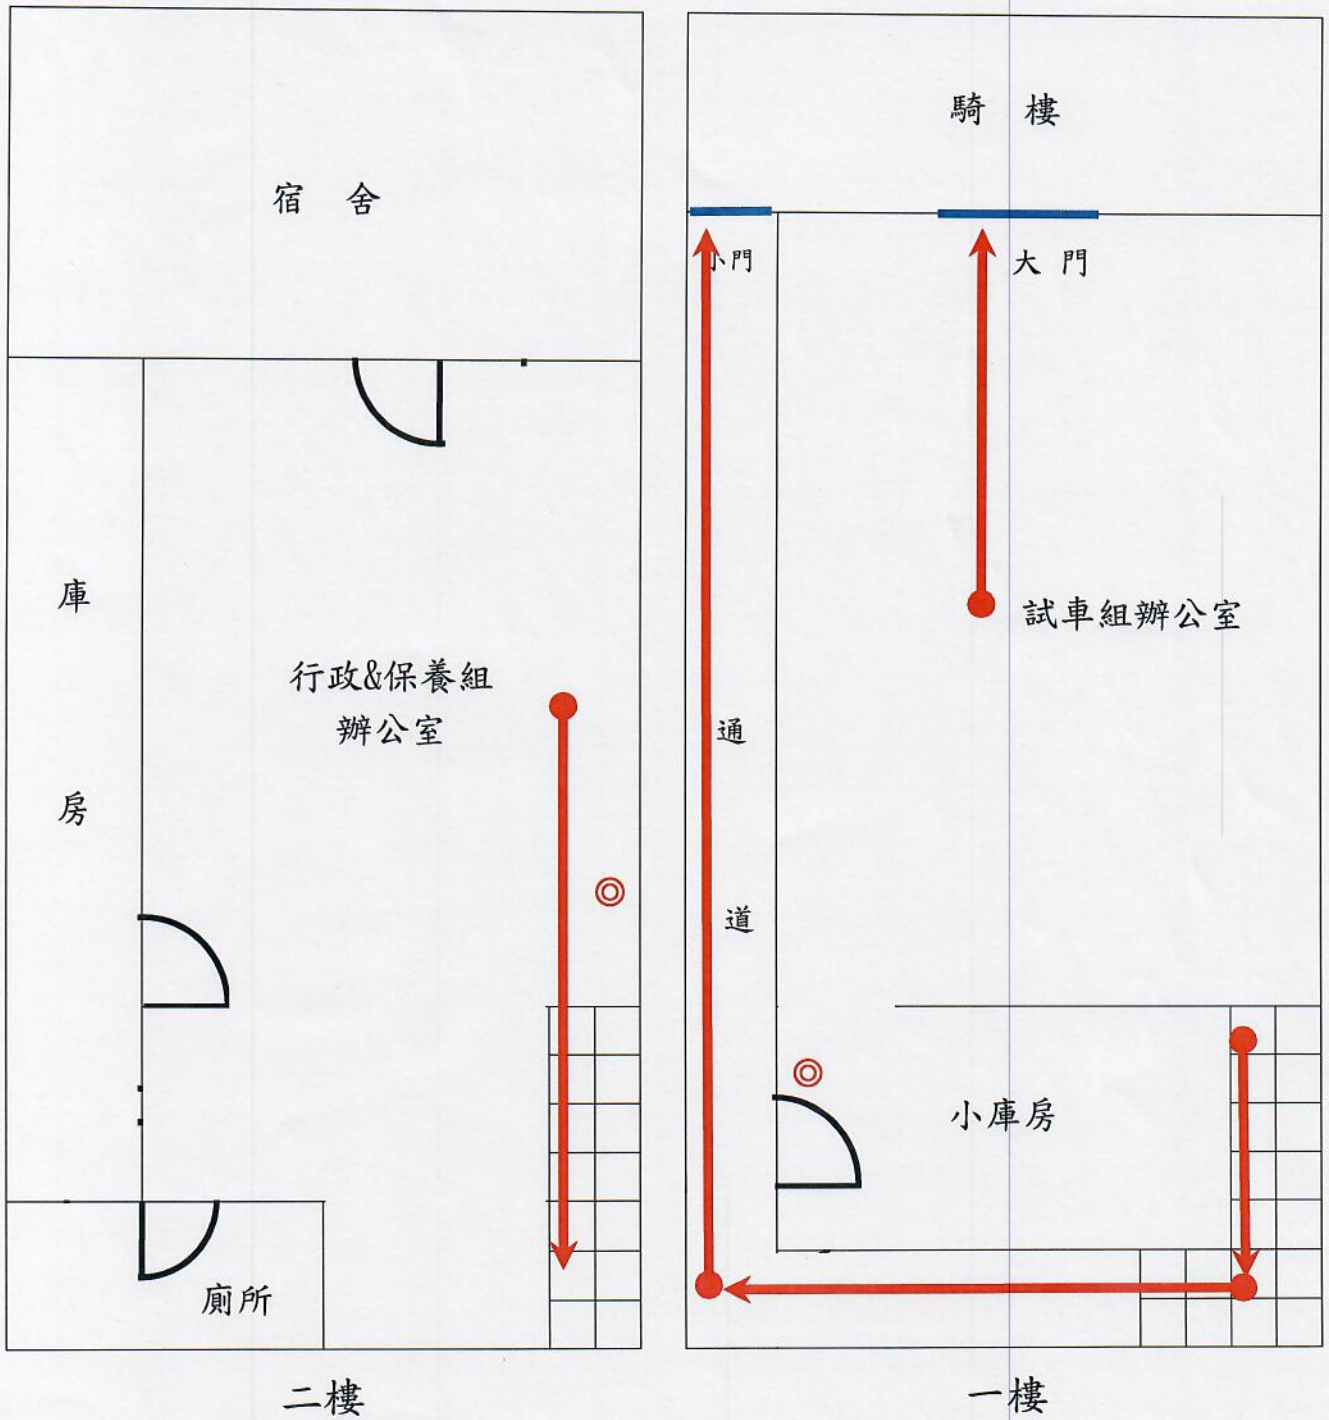

大業開發工業股份有限公司  
台南分公司單位逃生路線圖

逃生路線：●→

滅火器：◎